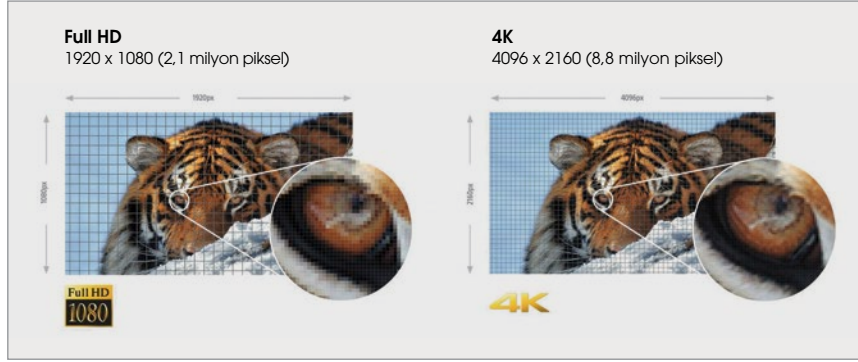

Sevdiğiniz filmlere inanılmaz 4K ayrıntılar kazandırın

4K'nın gerçek sinematik kalitesini kendi evinize getirdiğinizi hayal edin. VPL-VW320ES ve VPL-VW520ES Ev Sineması projektörlerimizle artık bu hayali gerçekleştirebilirsiniz. Ürettiği 4096 x 2160 çözünürlükteki doğal görüntüyle Full HD'nin dört katından daha kalitelidir.

2D ve 3D disklerinizden daha iyi performansı alın

Gün geçtikçe daha fazla doğal 4K materyal kullanılabilir hale gelirken VPL-VW320ES ve VPL-VW520ES, inanılmaz bir 4K deneyimi sunmak için Full HD içeriği yükseltmek amacıyla Reality Creation teknolojisini kullanır. Bu sayede Blu-ray Disc™ filmleri daha doygun renkler, daha fazla netlik ve daha önce görülmemiş etkiyle izleyebilirsiniz.

4K doğal çözünürlük: Full HD'den 4 kat daha iyi

Kayıpsız: 4096 x 2160 4K çözünürlük (dijital sinemalarda DCI standardı). Pikselleri yapay olarak iyileştirmeden gerçek 4K görüntüsünü üreten 4K SXRD™ panellerini geliştirmek için profesyonel sinema uzmanlığımızı kullandık. ▼