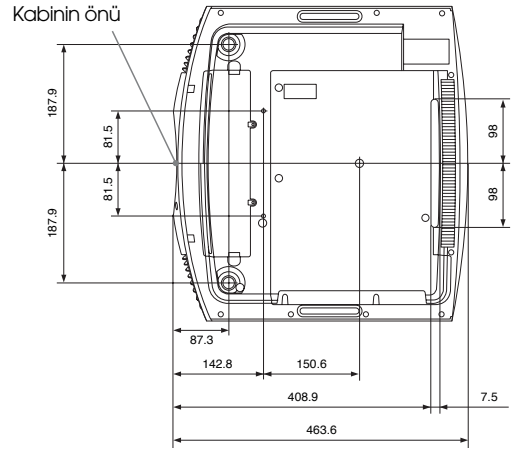

Tavana Montaj
(PSS-H10)

Boyutlar

Ön

Birim: mm

Alt

Birim: mm

İnsanı içine çeken 4K sinema deneyimini evinizde nasıl yaşayacağınız konusunda daha fazla bilgi için:
www.pro.sony.eu/homecinemaprojectors

© 2015 Sony Corporation. Tüm hakları saklıdır. Tamamının veya bir bölümünün izinsiz çoğaltılması kesinlikle yasaktır. Özellikler ve teknik özellikler önceden bildirilmeden değiştirilebilir. Metrik olmayan tüm ağırlıklar ve ölçüler yaklaşık değerlerdir. "Sony" ve "BrightEra", Sony Corporation'in tescilli ticari markaları veya ticari markalarıdır. Diğer tüm ticari markalar ilgili sahiplerine aittir.