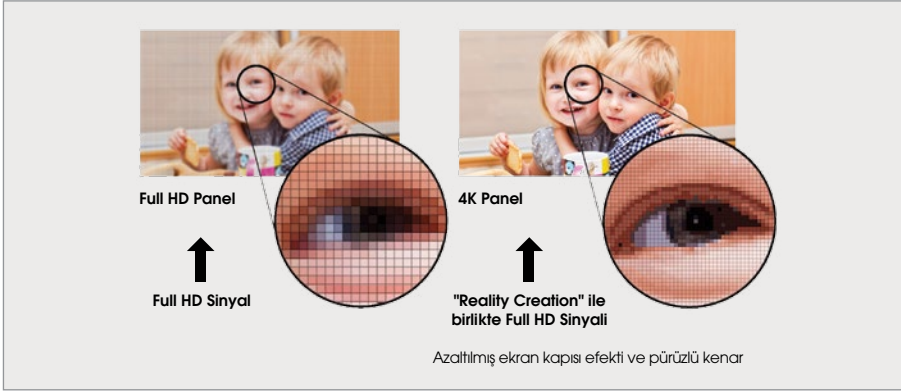

Temsilli görüntüler