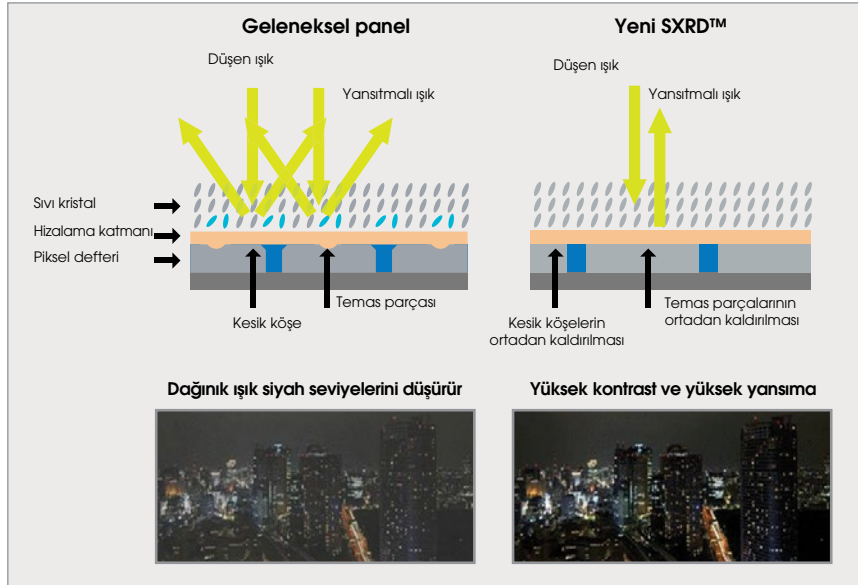

Kontrast geliştirici ve SXRD™ paneller

VPL-VW320ES ve VPL-VW520ES, her sahnedeki karanlık ve aydınlık alanları analiz ederek kontrastı optimum görüntü kalitesi için otomatik olarak ayarlar. Gelişmiş SXRD™ panellerde 2,5 milisaniye ultra yüksek yanıt hızı için yüksek yansıtma özellikli sıvı kristal katman ve köşeleri kesik olmayan ya da temas parçaları bulunmayan bir hizalama katmanı bulunur. Piksellerin belli olmadığı koyu kontrastlı görüntüler için pikseller arasındaki mesafe en aza indirilir. Optik motor geliştirmeleri ve gelişmiş Iris 3 teknolojisi, VPL-VW520ES'nin 300.000:1 gibi inanılmaz bir dinamik kontrast oranına ulaşmasını sağladı. Parlaklık azaltılmadan siyahlar ve beyazlar artırılır, böylelikle karanlık sahnelerde bile hiçbir ayrıntıyı kaçırmazsınız. ▼

Temsili görüntüler