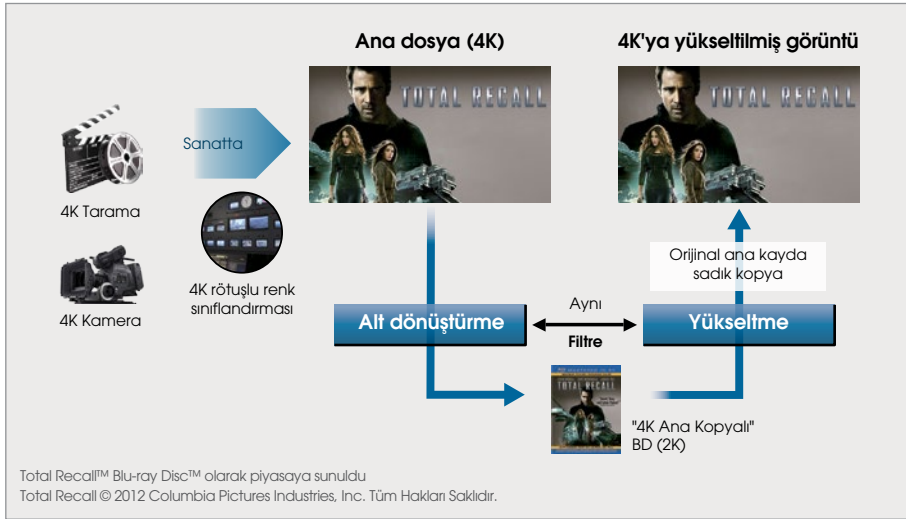

"4K Ana Kopyalı" Blu-ray™ disklerle uyumlu

4K materyali Full HD'ye indirmek için kullanılanla aynı teknolojiden faydalanarak VPL-VW320ES ve VPL-VW520ES, "4K Ana Kopyalı" disklerle doğal 4K'ya yakın bir deneyim sunar. Orijinalin 4K piksel çözünürlüğüne ve genişletilmiş renk çözünürlüğüne en yakın şekildedir. ▼

Total Recall™ Blu-ray Disc™ olarak piyasaya sunuldu
Total Recall © 2012 Columbia Pictures Industries, Inc. Tüm Hakları Saklıdır.

Temsilli görüntüler

Daha geniş yakınlaştırma ve lens kaydırma

2,06 motorlu yakınlaştırma lensi ve dikey %85'e ve yatay %31'e kadar geniş lens kaydırma aralığı, tavan yüksek olduğunda bile kurulum için daha fazla esneklik sunar.

Ev otomasyonuna uygundur

VPL-VW320ES ve VPL-VW520ES, Crestron Connected ve Control4 SDDP gibi birçok ev otomasyonu sistemiyle uyumludur. RS232 ara yüzü, RJ45 kontrolü ve IR-IN terminali vardır.

Manuel HSV Renk Düzeltme

Düzeltilme aracı, tam istediğiniz görüntüyü almanız için her rengin gamasını, tonunu, doygunluğunu ve parlaklığını ayarlamanızı sağlar.

TRILUMINOS™ Ekran

VPL-VW320ES ve VPL-VW520ES optik motorlar ve SXRD™ paneller, TRILUMINOS™ Ekran teknolojisiyle standart projektör sisteminden çok daha geniş renk aralığı, daha fazla ton ve doku üretir. Sonuç ise daha fazla saflık, derinlik ve gerçekçilik. ▼