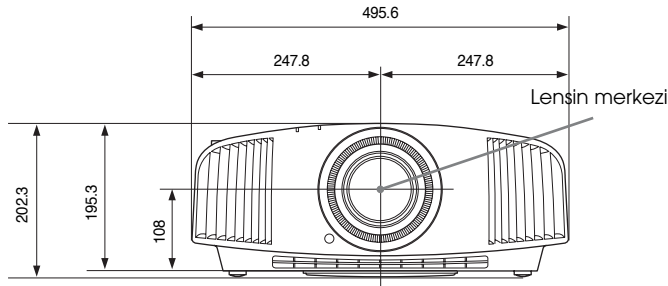

Tavana Montaj
(PSS-H10)

Boyutlar

Ön

Birim: mm

Alt

Birim: mm

İnsanı içine çeken 4K sinema deneyimini evinizde nasıl yaşayacağınız konusunda daha fazla bilgi için:
www.pro.sony.eu/homecinemaprojectors

© 2015 Sony Corporation. Tüm hakları saklıdır. Tamamının veya bir bölümünün izinsiz çoğaltılması kesinlikle yasaktır. Özellikler ve teknik özellikler önceden bildirilmeden değiştirilebilir. Metrik olmayan tüm ağırlıklar ve ölçüler yaklaşık değerlerdir. "Sony" ve "BrightEra", Sony Corporation'in tescilli ticari markaları veya ticari markalarıdır. Diğer tüm ticari markalar ilgili sahiplerine aittir.