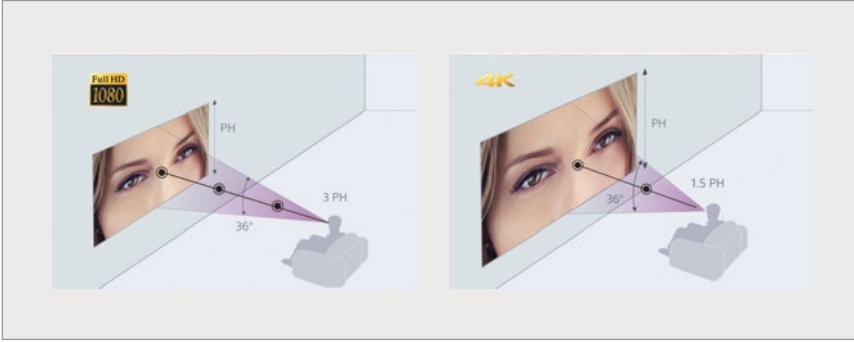

Temsili görüntüler