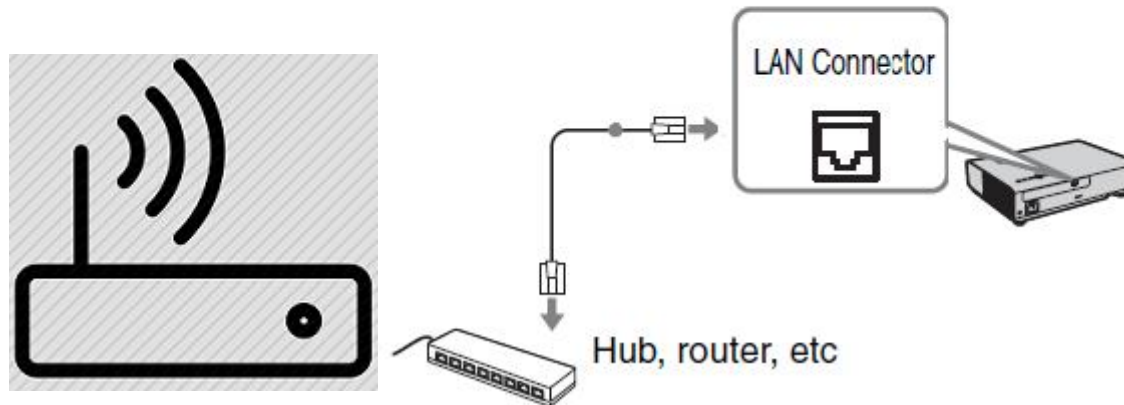

- 2. Adım Projeksiyonu network kablosu ile ağa dahil edilmesi gerekmektedir.

1 Connect the LAN cable.

LAN cable
(straight type)
(not supplied)

3. Adım

Kumanda veya cihaz üstünden INPUT tuşuna basarak bir giriş seçmek için / tuşlarına basın seçilen Network (ağ) girişi etkin olması için Enter tuşuna basın