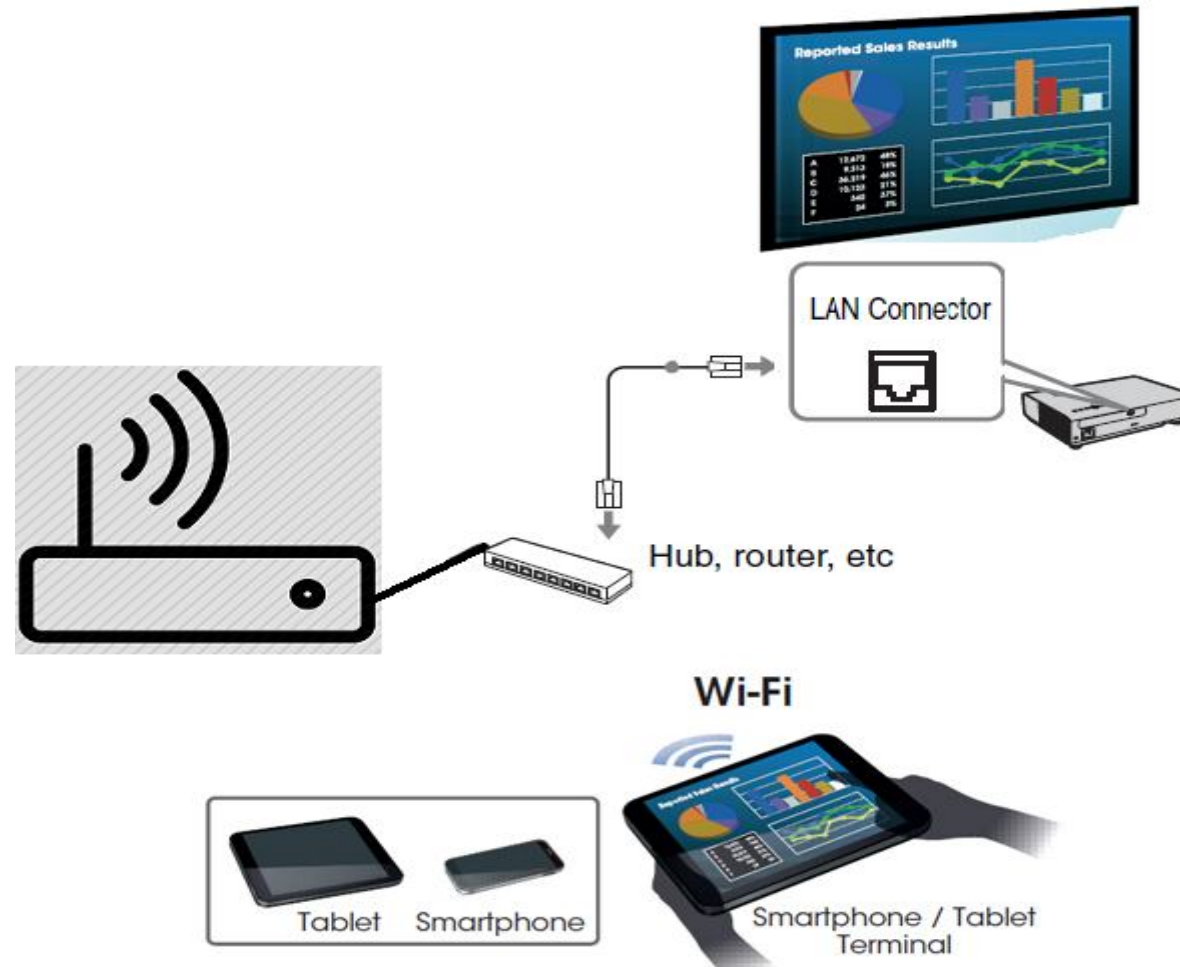

- 2. Adım Projeksiyonu network kablosu ile ağa dahil edilmesi gerekmektedir.

1 Connect the LAN cable.

LAN cable
(straight type)
(not supplied)

3. Adım

Kumanda veya cihaz üstünden INPUT tuşuna basarak bir giriş seçmek için / tuşlarına basın seçilen Network (ağ) girişi etkin olması için Enter tuşuna basın

4. Adım Projeksiyonun bađlı olduđu ađa tablet veya telefonunda Wi-Fi olarak bađlı olması gerekmektedir

5. Adım VueMagic Programını alıřtırarak ařađıdaki kırmızı iřaretli blmden ađa bađlı projeksiyonu bularak grnt aktarımını bařlatabilirsiniz.